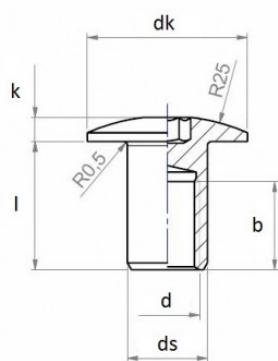

PRODUCT SHEET

Description:

Steel Head D-595,5mm Hex,M8,Head $\varnothing 20 \times 3 \text{mm}$,Shaft $\varnothing 10 \times 16 \text{mm}$,BPL

Item number:

12.09.930-0

Units	Box	Carton	HS Code	Barcode
Pcs.	1	1000	7318190090	
				5704866026192

dk	d	ds	k	l	b.	s
20	M8	10	3	16	12	5